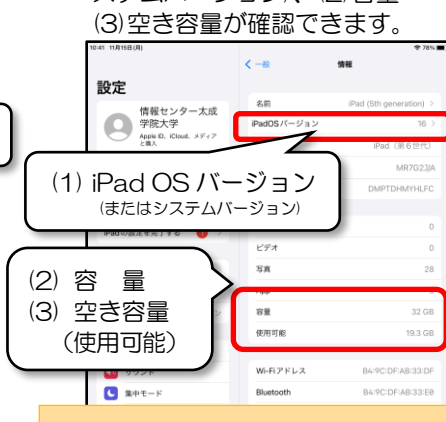

上記機種は一例です。ほかにも様々なスペックがあります。また価格も日々変動しますので、詳細は購入の際に確認してください。
キーボード(別売)を購入していただくことを推奨します。上記以外に、容量 256GB 以上やサイズ 12.9 インチの上位機種もあります。

iPad 256GB が
おすすめ!

ノートパソコンの
おすすめ!

EC サイトで購入できる ノートパソコン 機種	EC サイト販売価格	サイズと重さ	CPU・容量・メモリ
⑥ Surface Go 4 + キーボード	141,900 円 (4 年保証 170,500 円)	10.5 インチ 0.5 kg	Intel N200 256GB (SSD)・8GB
⑦ Surface Laptop Go 3	149,600 円 (4 年保証 176,440 円)	12.4 インチ 1.13kg	Intel Core i 5 256GB (SSD)・8GB

※ 本学在学中は無料で最新の Office (Excel, Word, PowerPoint 等) を利用可能ですので、購入する必要はありません。
(Office の導入方法は、入学後にお知らせします。)

※ Mac 系パソコンでは、デジタル教科書が導入できません。Mac 系パソコンは購入しないでください。

(参考)

1. iPadのスペックを確認する方法

すでにiPadをお持ちの方は、以下の手順で、(1)、(2)、(3)のスペックを満たしているかを確認してください。

1) 「設定」をタップ。

2) ① [一般] - ② [情報] をタップ。

3) (1) iPad OSバージョン(またはシステムバージョン)、(2)容量 (3)空き容量が確認できます。

■大学が推奨するiPadのスペック
(1) 16以上、
(2) 64GB以上、(3) 30GB以上

2. iPadの購入方法

学割価格で購入する場合は、電話でのお申し込みとなります。

「合格通知書」をお手元に用意して、お電話してください。